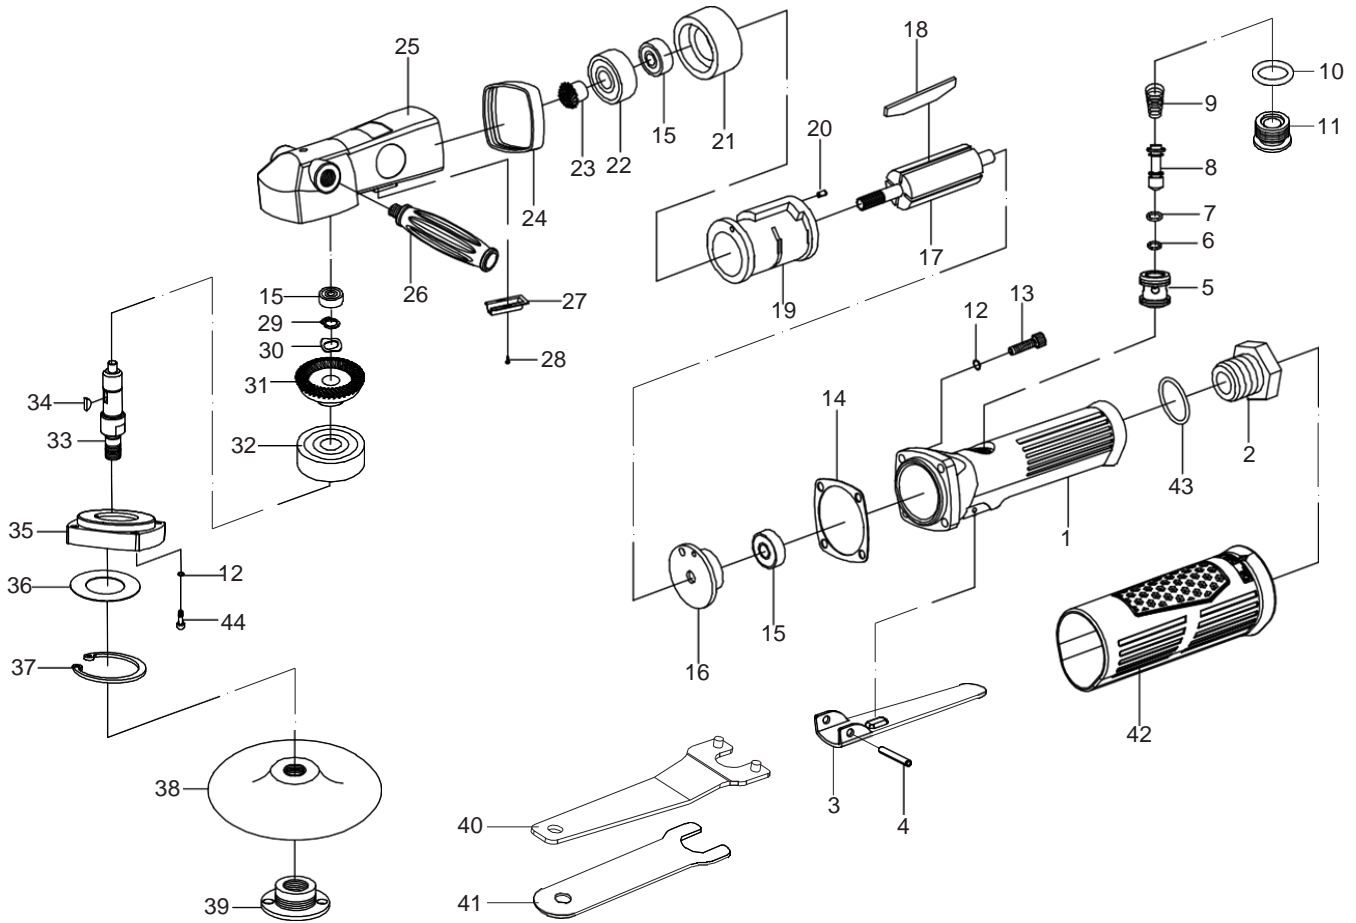

APB-1110A

POLITRIZ ANGULAR 7" - M14

Item	Código	Descrição
1	07 51 2110 01	Carcasa Traseira
2	07 51 2110 02	Entrada De Ar
3	07 51 2110 03	Gatilho
4	07 51 2110 04	Pino Do Gatilho
5	07 51 2110 05	Valvula
6	07 51 2110 06	O-ring
7	07 51 2110 07	O-ring
8	07 51 2110 08	Valvula
9	07 51 2110 09	Mola
10	07 51 2110 10	O-ring
11	07 51 2110 11	Parafuso Da Carcasa
12	07 51 2110 12	Aruela X8
13	07 51 2110 13	Parafuso X4
14	07 51 2110 14	Junta De Vedação
15	07 51 2110 15	Rolamento X3

Item	Código	Descrição
16	07 51 2110 16	Tampa Traseira
17	07 51 2110 17	Rotor
18	07 51 2110 18	Palhetas X4
19	07 51 2110 19	Cilindro
20	07 51 2110 20	Pino Elástico
21	07 51 2110 21	Tampa Dianteira
22	07 51 2110 22	Rolamento
23	07 51 2110 23	Rolamento
24	07 51 2110 24	Borracha De Proteção
25	07 51 2110 25	Carcasa Frontal
26	07 51 2110 26	Manipulo
27	07 51 2110 27	Defletor De Exaustão
28	07 51 2110 28	Parafuso De Fixação
29	07 51 2110 29	Anel Trava X2
30	07 51 2110 30	Arula De Pressão

Item	Código	Descrição
31	07 51 2110 31	Engrenagem Coroa
32	07 51 2110 32	Rolamento
33	07 51 2110 33	Eixo De Trabalho
34	07 51 2110 34	Chaveta
35	07 51 2110 35	Tampa Fecham Carcasa
36	07 51 2110 36	Aruela
37	07 51 2110 37	Anel Trava
38	07 51 2110 38	Base De 7"
39	07 51 2110 39	Porca De Fixação
40	07 51 2110 40	Chave Boca Especial
41	07 51 2110 41	Chave Boca Especial
42	07 51 2110 42	Proteção De Borracha
43	07 51 2110 43	O-ring
44	07 51 2110 44	Parafuso De Fixação X4